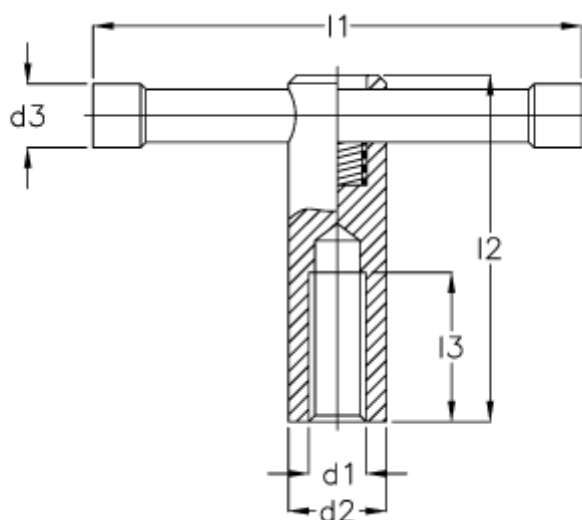

Varenummer: 20478512
Beskrivelse: E+G
T-spændegreb DIN 6307-M12

Mål

d1 = M 12

d2 = 20

d3 = 10

l1 = 100

l2 = 70

l3 = 25